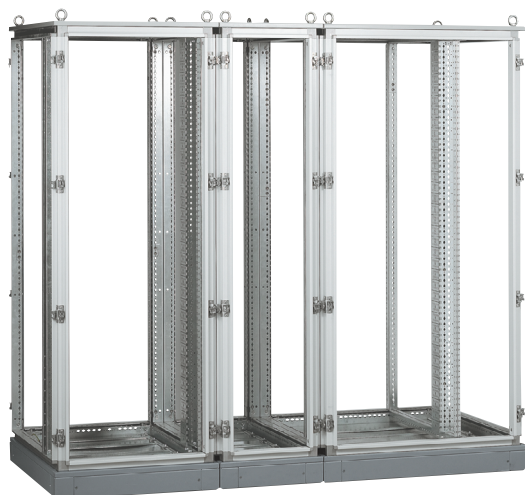

XL³ 4000

rozdzielnice i przedziały kablowe do składania, z możliwością łączenia w zestawy wyposażenie i akcesoria

Zestawienie:
 - profile konstrukcyjne o nr ref. 0205 00
 - zestaw: płyta górna + podstawa o nr ref. 0205 03/06/09
 - cokoły nr ref. 0205 17/18/19
 - profile montażowe nr ref. 0205 13/16

0205 12

Wymiary zewnętrzne **str. 436**

**IP30 – IK07
 IP55 – IK08 z drzwiami i zestawem uszczelkeł stosowanych w przypadku łączenia rozdzielnic w zestawy**

Rozdzielnice zostały stworzone jako kombinacja elementów: płyta górna + podstawa, profile konstrukcyjne, profile montażowe, płyty tylne i boczne. Kolor RAL 7035, wysokość 2000 mm.

Pojemność 24 moduły w rzędzie (dla szaf o szerokości 725 lub 975 mm z przedziałem kablowym wewnętrznym) i 36 modułów w rzędzie (szafy o szerokości 975 mm).

Pak.	Nr ref.	Rozdzielnice i przedziały kablowe metalowe do składania
1	0205 00 0208 50	Profile konstrukcyjne Montaż na zestawie płyta górna + podstawa. Zestaw 4 profili (dostarczanych z kompletem wkrętów). Mocuje się do nich płyty tylne i boczne.
		Profile konstrukcyjne środkowe Montaż na zestawie płyta górna + podstawa
1	0205 20 0208 51	Zestaw: płyta górna + podstawa do rozdzielnic Wyposażony w płyty przepustów kablowych. Montuje się na nim profile pionowe, aby wykonać konstrukcję rozdzielnic.
1	0205 04 0205 05	Szerokość (mm) zewnętrzna użyteczna 725 600
1	0205 06	725 600
1	0205 01 0205 02	Zestaw: płyta górna + podstawa do przedziału kablowego Wyposażony w płyty przepustów kablowych. Montuje się na nim profile pionowe, aby wykonać konstrukcję przedziału kablowego.
		1
1	0205 41 0208 57	
		1
1	0205 43 0208 59	
		1
1	0205 62 0208 32	
		1
1	0205 65 0208 47	
		1
1	0205 14	
		1
1	0205 17	
		1
1	0205 19	